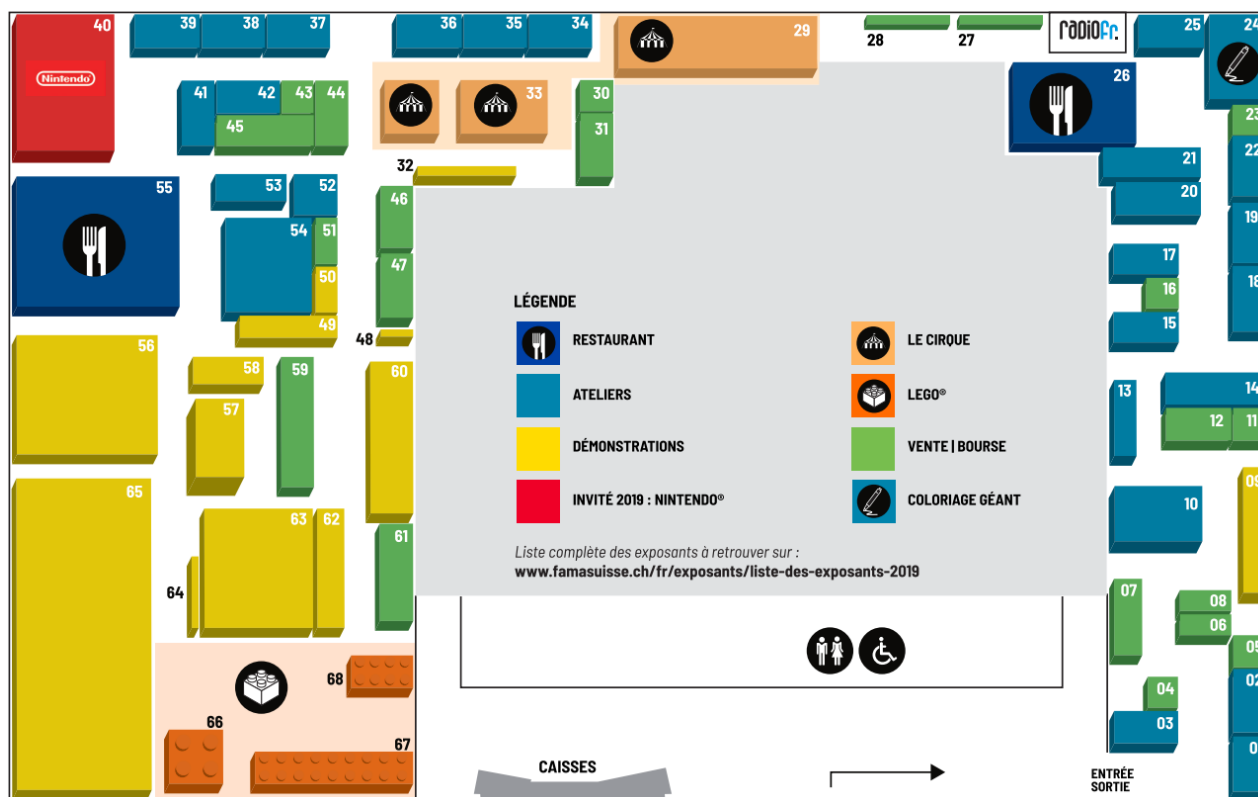

PLAN D'EXPOSITION

INFOS PRATIQUES

Dates

Samedi 16 et dimanche 17 novembre 2019

Horaires

Samedi : 10h00 – 19h00
Dimanche : 10h00 – 17h00

Lieu

Espace Gruyère SA
Rue de Vevey 136
1630 Bulle

Tarifs

Adulte	CHF 12.-
AVS/AI/Étudiant	CHF 9.-
Enfant (6-16 ans)	CHF 5.-
Famille	CHF 30.-

Restauration

A l'intérieur du salon, deux espaces restauration sont à disposition des visiteurs.